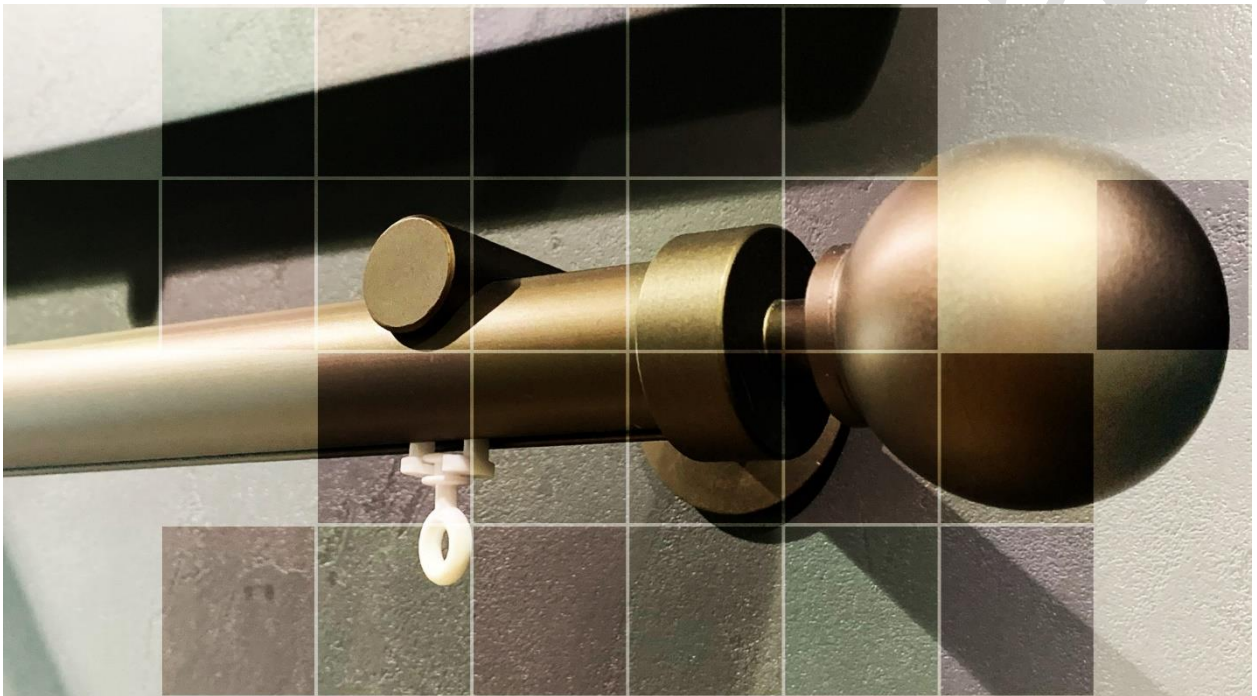

28 Ø BĖGELIAI

MATINIO SIDABRO/ ANTIKINĖS BRONZOS/

IKS

BĖGELIAI

Matinio sidabro spalvos aliuminis bėgis (D1)

Antikinės bronzos spalvos aliuminis bėgis (D2)

Juodos spalvos aliuminis bėgis (D3)

LAIKIKLIAI

**Pabraukta spalva yra nuotraukoje*

Viengubas laikiklis	Dvigubas laikiklis
<ul style="list-style-type: none"> ○ <u>Matinio sidabro (D4)</u> ○ <u>Antikinės bronzos (D5)</u> ○ <u>Juodos (D6)</u> 	<ul style="list-style-type: none"> ○ <u>Matinio sidabro (D7)</u> ○ <u>Antikinės bronzos (D8)</u> ○ <u>Juodos (D9)</u> 

ANGALIAI

**Pabraukta spalva yra nuotraukoje*

Bona	Kamštukas
<ul style="list-style-type: none"> ○ <u>Matinio sidabro (D10)</u> ○ <u>Antikinės bronzos (D11)</u> ○ <u>Juodos (D12)</u> 	<ul style="list-style-type: none"> ○ <u>Matinio sidabro (D13)</u> ○ <u>Antikinės bronzos (D14)</u> ○ <u>Juodos (D15)</u> 